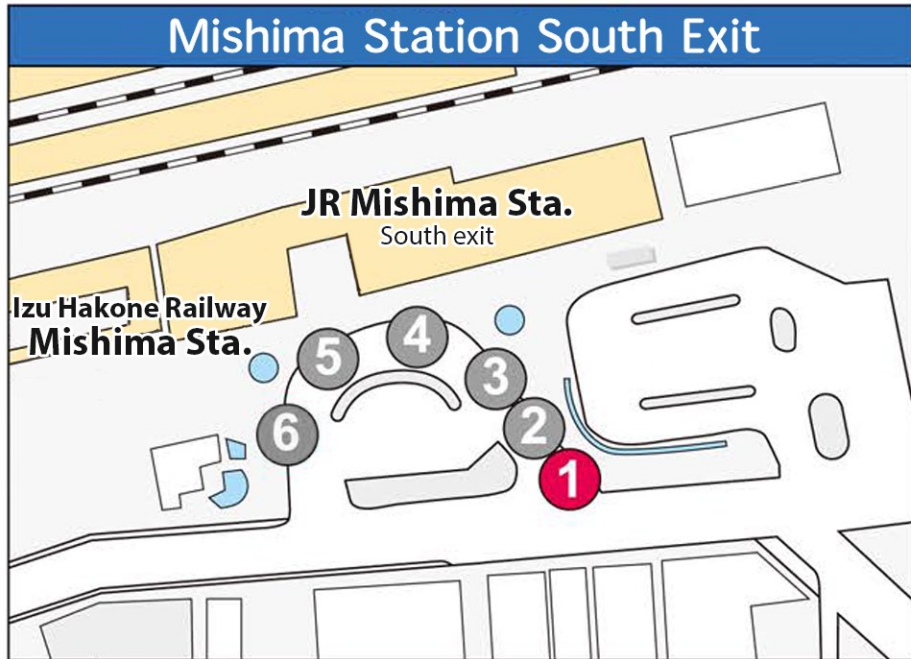

Mishima Station South Exit

Bus Station	Route number	Bound for	Via
1	≡05	Numazu Sta.	Kyudo (Hirokoji • Gyokuseiji)
	≡07	Numazu Sta.	Shindo (Hirokoji • Fushimi)

Numazu Station South exit

Bus Station	Route number	Bound for	Via	
1	沼10	Izu mito Sea Paradise	Numazuko 《Numazu Port》・Goyotei・Nagaoka Onsen eki	
	沼11	Goyotei kinen koen	Numazuko 《Numazu Port》	
	沼12	Numazu Port	Agetsuchi (Rapid)	
	沼13	Numazu Port	Shimo-Honcho・Semboniriguchi	
	沼14	Numazu Port	Agetsuchi (EV bus)	
3	沼71	Nagaoka Sta.	Goyotei・Tabi・Nagaoka Onsen eki	
	沼72	Nagaoka Sta.	Goyotei・Tabi・Nagaoka Onsen eki	Nagaoka Rehabilitation byoin-mae
	沼73	Nagaoka Sta.	Goyotei・Tabi	Mamanoue
	沼74	Nagaoka Sta.	Goyotei・Tabi・Nagaoka Onsen eki	Hamadori
	沼77	Tabi	Goyotei	
	沼78	Tabi	Goyotei	Uoichiba-iriguchi
	沼79	Shizura chiku center	Goyotei	
5	沼06	Mishima tamachi Sta.	Bypass (Izumi)	
	三05	Mishima Sta.	Kyudo (Gyokuseiji・Hirokoji)	
	三07	Mishima Sta.	Shindo (Fushimi・Hirokoji)	

Shuzenji Station

Bus Station	Route number	Bound for	Via
1	修10	Shuzenji Onsemba	Arashiyama • Miyukibashi

Izu Nagaoka Station

Bus Station	Route number	Bound for	Via	
1	長 11	Izu mito Sea Paradise	Nagaoka Onsen eki • Izunokuni shiyakusho-mae (Panoramapark-mae)	
	長 13	Nagaoka onsemba circulation bus	Nagaoka Onsen eki • Izunokuni shiyakusho-mae (Panoramapark-mae)	
	沼 71	Numazu Sta.	Nagaoka Onsen eki • Tabi • Goyotei	
2	沼 72	Numazu Sta.	Nagaoka Onsen eki • Tabi • Goyotei	Nagaoka Rehabilitation byoin-mae
	沼 73	Numazu Sta.	Tabi • Goyotei	Mamanoue
	沼 76	Numazu Sta.	Nagaoka Onsen eki • Tabi • Goyotei	Uoichiba-iriguchi
	0	C 01 Rekibus noru-ra	Nirayama hansharo circulation bus	Nirayama hansharo • Hirugashima koen • Egawatei