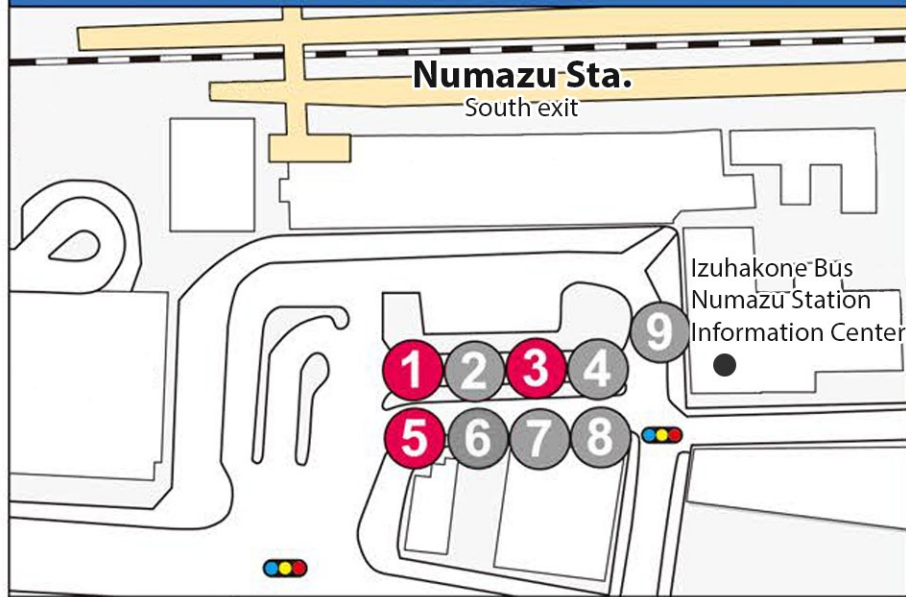

Mishima Station South Exit

Bus Station	Route number	Bound for	Via
1	≡05	Numazu Sta.	Kyudo (Hirokoji • Gyokuseiji)
	≡07	Numazu Sta.	Shindo (Hirokoji • Fushimi)

Numazu Station South exit

Bus Station	Route number	Bound for	Via	
1	沼10	Izu mito Sea Paradise	Numazuko 《Numazu Port》・Goyotei・Nagaoka Onsen eki	
	沼11	Goyotei kinen koen	Numazuko 《Numazu Port》	
	沼12	Numazu Port	Agetsuchi (Rapid)	
	沼13	Numazu Port	Shimo-Honcho・Semboniriguchi	
	沼14	Numazu Port	Agetsuchi (EV bus)	
3	沼71	Nagaoka Sta.	Goyotei・Tabi・Nagaoka Onsen eki	
	沼72	Nagaoka Sta.	Goyotei・Tabi・Nagaoka Onsen eki	Nagaoka Rehabilitation byoin-mae
	沼73	Nagaoka Sta.	Goyotei・Tabi	Mamanoue
	沼74	Nagaoka Sta.	Goyotei・Tabi・Nagaoka Onsen eki	Hamadori
	沼77	Tabi	Goyotei	
	沼78	Tabi	Goyotei	Uoichiba-iriguchi
	沼79	Shizura chiku center	Goyotei	
5	沼06	Mishima tamachi Sta.	Bypass (Izumi)	
	三05	Mishima Sta.	Kyudo (Gyokuseiji・Hirokoji)	
	三07	Mishima Sta.	Shindo (Fushimi・Hirokoji)	

Shuzenji Station

Bus Station	Route number	Bound for	Via
1	修10	Shuzenji Onsemba	Arashiyama • Miyukibashi

Izu Nagaoka Station

Bus Station	Route number	Bound for	Via	
1	長 11	Izu mito Sea Paradise	Nagaoka Onsen eki • Izunokuni shiyakusho-mae (Panoramapark-mae)	
	長 13	Nagaoka onsemba circulation bus	Nagaoka Onsen eki • Izunokuni shiyakusho-mae (Panoramapark-mae)	
	沼 71	Numazu Sta.	Nagaoka Onsen eki • Tabi • Goyotei	
2	沼 72	Numazu Sta.	Nagaoka Onsen eki • Tabi • Goyotei	Nagaoka Rehabilitation byoin-mae
	沼 73	Numazu Sta.	Tabi • Goyotei	Mamanoue
	沼 76	Numazu Sta.	Nagaoka Onsen eki • Tabi • Goyotei	Uoichiba-iriguchi
	0	C 01 Rekibus noru-ra	Nirayama hansharo circulation bus	Nirayama hansharo • Hirugashima koen • Egawatei